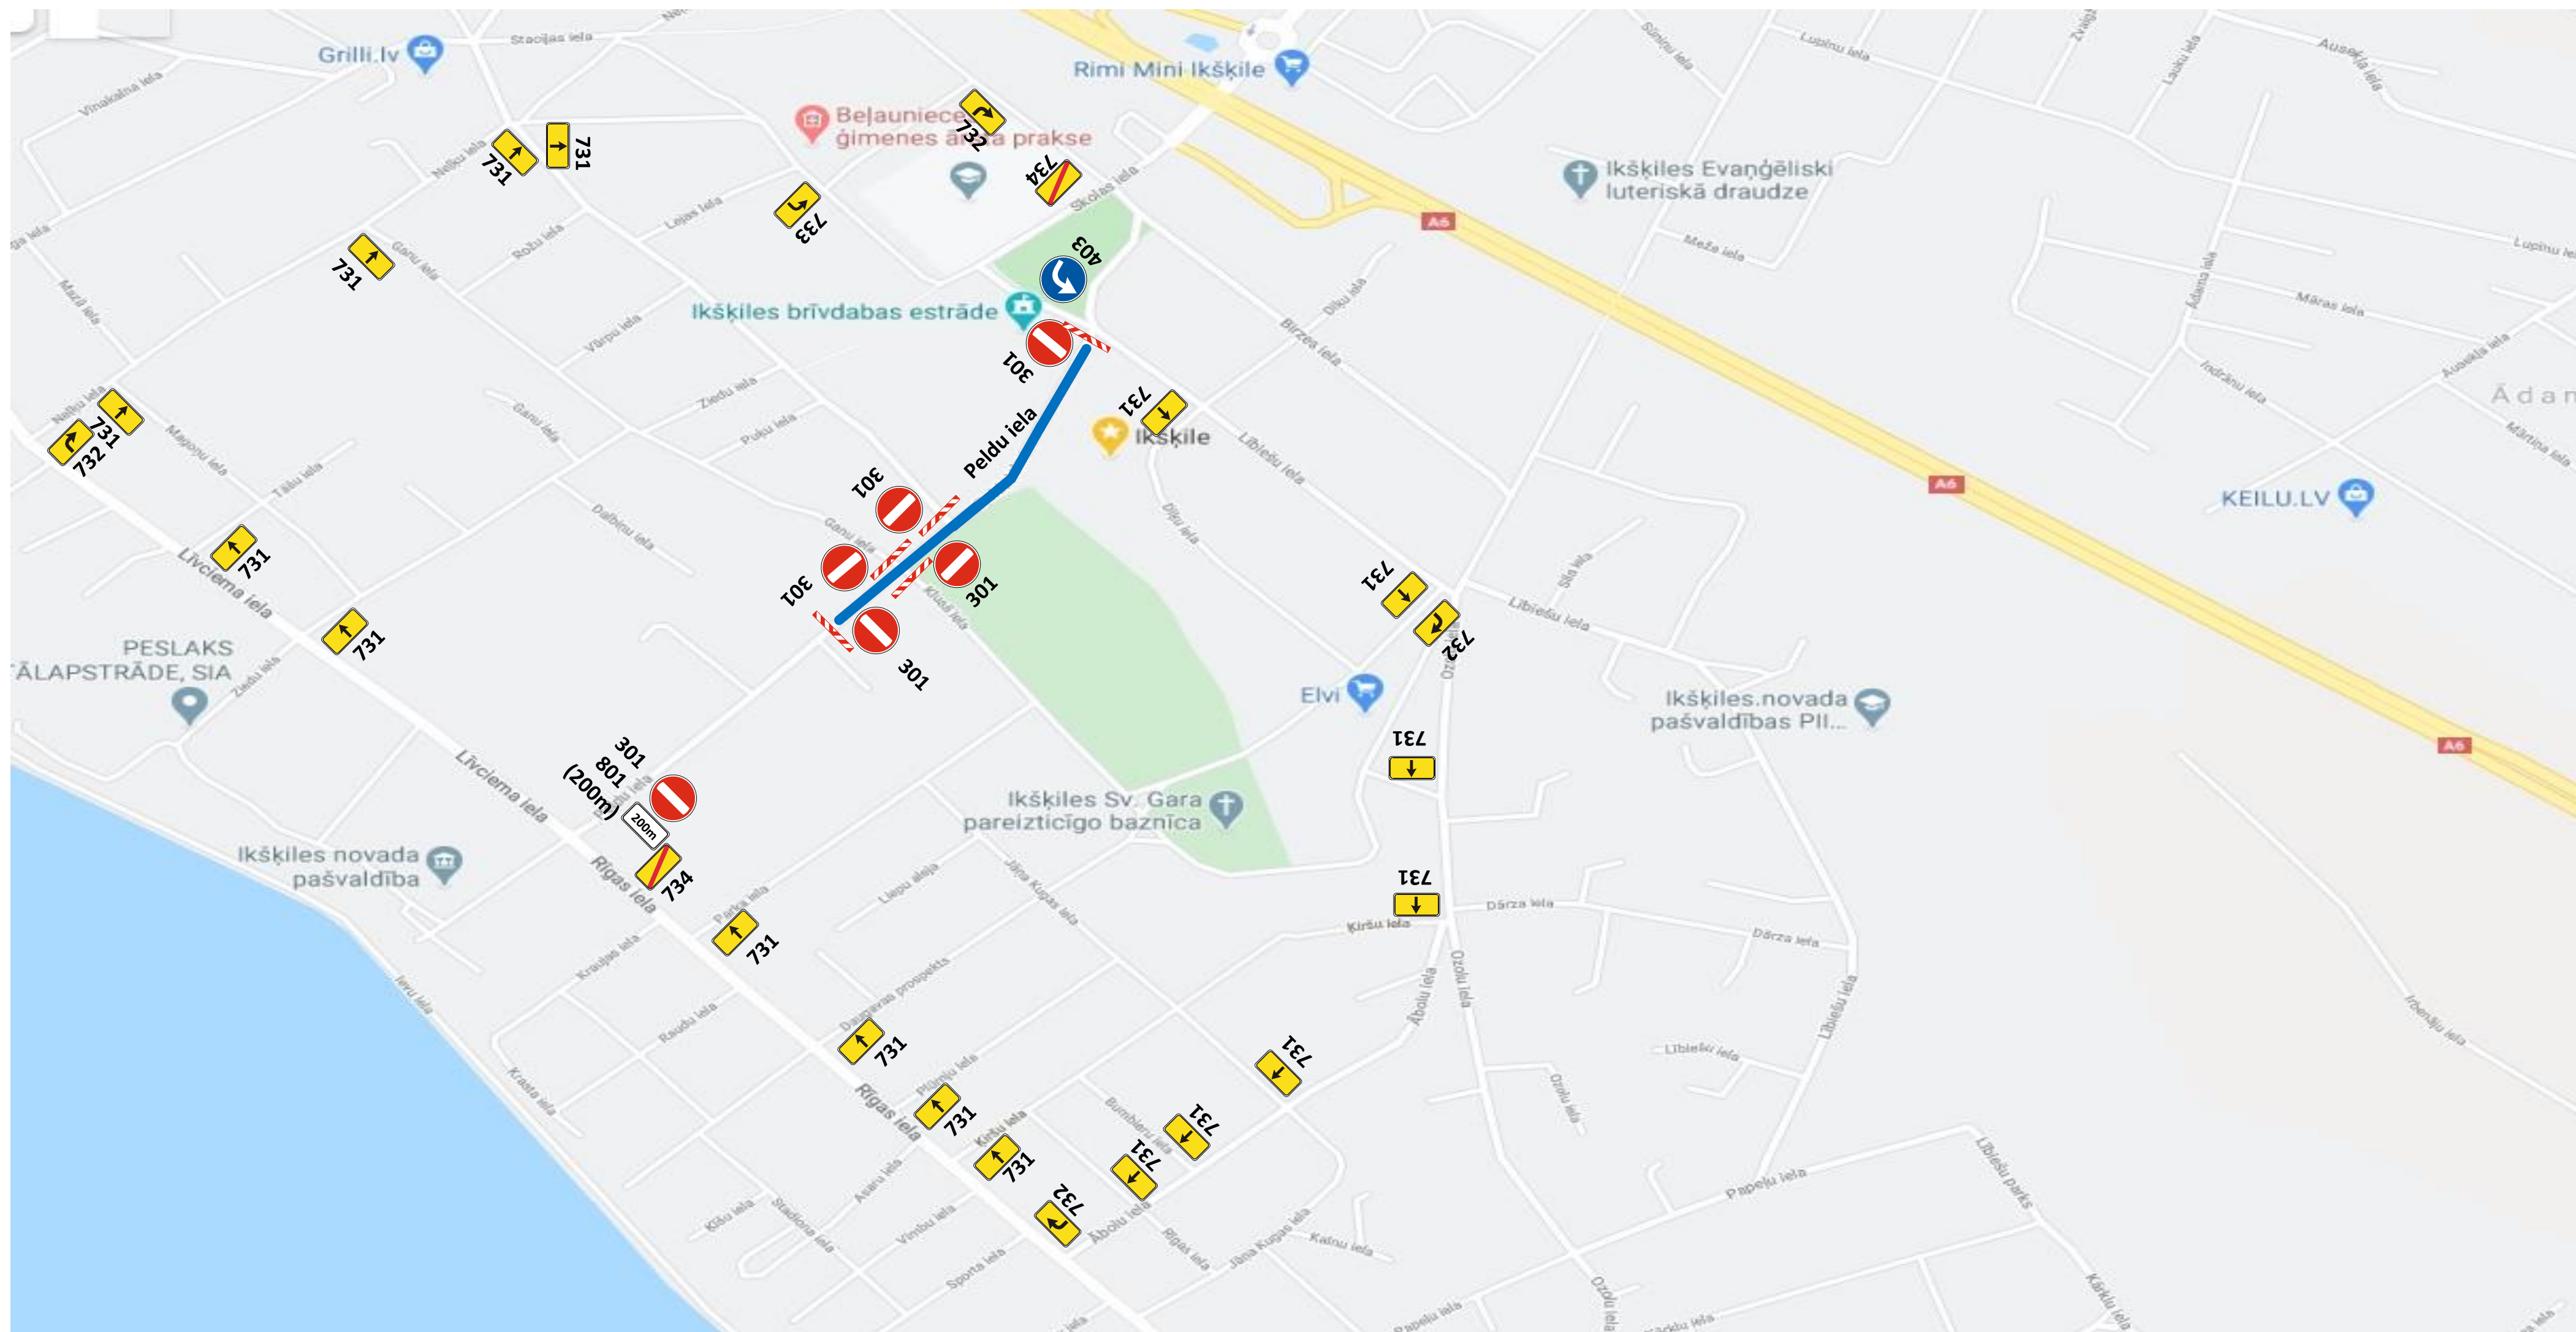

Skrituļslaloma secensību satiksmes organizācijas shēma Ikšķilē

Ogres novada pašvaldība, Brīvības iela 33, Ogre, LV-5001.
Atbildīgā persona par pasākuma norisi - Agita Kābele, t.28657029

Saskaņots:

VSIA «Latvijas Valsts ceļi» Ogres nodaļa, Dārza iela 25, Ogre, LV-5001.

Apraksts:

1. Skrituļslaloma sacensības notiks uz Peldu ielas, posmā no Lībiešu līdz Peldu ielai 3A;
2. Peldu ielas posms tiks slēgts laika posmā **no 29.jūlija plkst. 16:00 līdz 31.jūlijam plkst. 17:00**;
3. Satiksmes organizāciju nodrošinās ar ceļa zīmēm atbilstoši izstrādātajai shēmai un nepieciešamības gadījumā ar pašvaldības policijas palīdzību;
4. Apbraucamais ceļš virzienā uz Daugavas pusi paredzēts novirzīt pa Lībiešu, Ozolu, Ābolu un Rīgas ielām;
5. Apbraucamais ceļš virzienā uz Dzelzceļa pārbrauktuves pusi paredzēts novirzīt pa Līvciema, Nelķu, Strēlnieku, Reinpētera un Birzes ielām;
6. Ceļa zīmes Nr.731, 732, 733 un 734 tiks izgatavotas no papīra uz pasākuma norises laiku;
7. Tiks nodrošināta iedzīvotāju piekļuve blakus teritorijām;
8. Satiksmes organizācijas tehnisko līdzekļu uzstādīšana notiks atbilstoši LVS 77 prasībām.